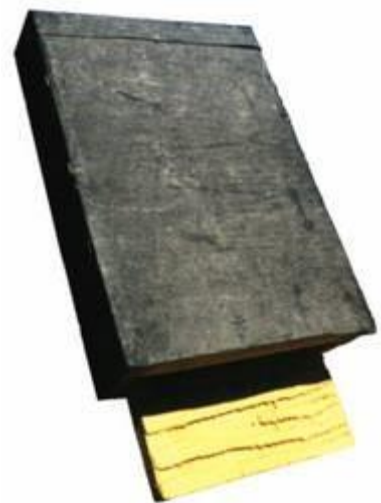

(ab 4 m Höhe anzubringen)

- Fluglochdurchmesser: 120 mm
- Maße (in mm): 500 x 290 x 440

Mauerseglerkasten

für Mauersegler (ab 7 m Höhe an Gebäuden)

- Flugloch (in mm): 32 x 64 (oval)
- Maße (in mm): 150 x 210 x 320

Fledermauskasten

für verschiedene Fledermausarten •

Aufhängehöhe: mindestens 5 m

- Maße (in mm): 400 x 250 x 40

Meisenkasten

(einfache Ausführung) für alle Meisenarten,
Trauerschnäpper
Feldsperling, Kleiber